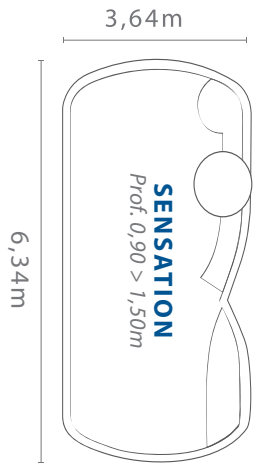

# Piscine Sensation

Détente assurée avec ses places assises ainsi que sa banquette allongée sur le côté.

## DIMENSIONS

### SENSATION

6,34 m x 3,64 m  
Prof. 0,90 m > 1,50 m

[www.nabridas.mu](http://www.nabridas.mu)

Fournisseur : Nabridas | Origine : Maurice | Garantie : 10 ans

Bermuda

Athol

Night

Cobalt