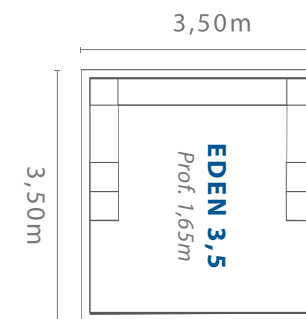

Piscine Eden 3,5

Un concentré de modernité et de design pour cette plonge pool.

DIMENSIONS

EDEN 3,5

3,50 m x 3,50 m
Profondeur 1,65 m

www.narellanpools.com.au

Fournisseur : Narellan Pools | Origine : Australie | Garantie : 35 ans