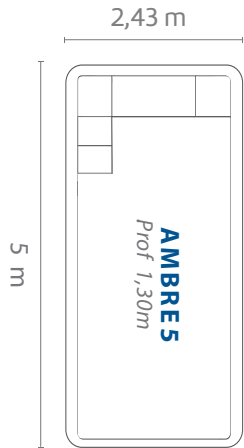

Piscine Ambre 5

Hors-sol ou enterrée,
cette piscine de moins 10m² s'adapte à vos besoins.

DIMENSIONS

AMBRE 5

5 m x 2,43 m
Profondeur 1,30 m

www.nabridas.mu

Fournisseur : Nabridas | Origine : Maurice | Garantie : 10 ans