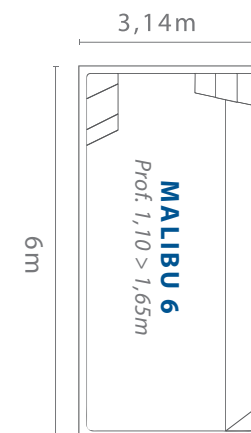

Piscine Malibu

Gamme de piscines design et polyvalentes avec un espace de nage dégagé et une grande banquette de convivialité.

DIMENSIONS

MALIBU 5 :

5,00 m x 3,14 m
Prof. 1,21 m > 1,65 m

MALIBU 6 :

6,00 m x 3,14 m
Prof. 1,10 m > 1,65 m

MALIBU 7 :

7,00 m x 3,14 m
Prof. 1,10 m > 1,76 m

www.freedompools.com

Fournisseur : Freedom Pools | Origine : Australie | Garantie : 35 ans