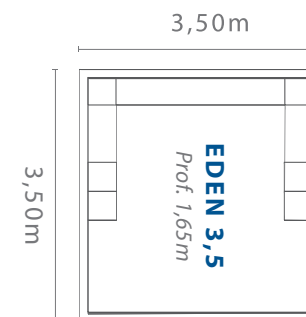

## DIMENSIONS

### EDEN 3,5

3,50 m x 3,50 m  
Profondeur 1,65 m

[www.narellanpools.com.au](http://www.narellanpools.com.au)

Fournisseur : Narellan Pools | Origine : Australie | Garantie : 35 ans