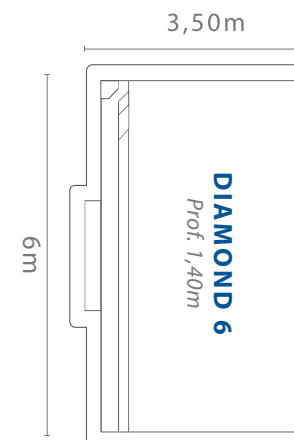

Piscine Diamond 6

Piscine au design moderne qui optimise la zone de bain, idéale pour jouer en famille.

DIMENSIONS

DIAMOND 6

6,00 m x 3,50 m
Profondeur 1,40 m

www.nabridas.mu

Fournisseur : Nabridas | Origine : Maurice | Garantie : 10 ans