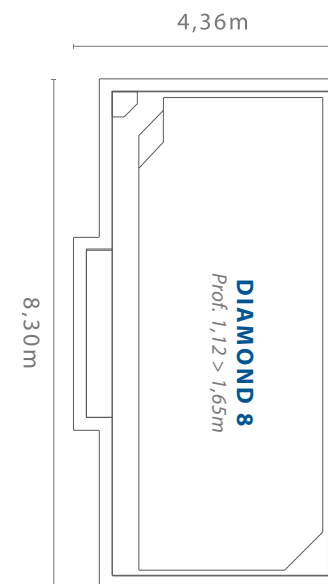

Piscine **DIAMOND 8**

Caractérisée par son design très tendance, elle a la particularité de s'adapter facilement

DIMENSIONS

DIAMOND 8

8,30 m x 4,36 m

Profondeur 1,12 m > 1,45 m

www.nabridas.mu

Fournisseur : Nabridas | Origine : Maurice | Garantie : 10 ans