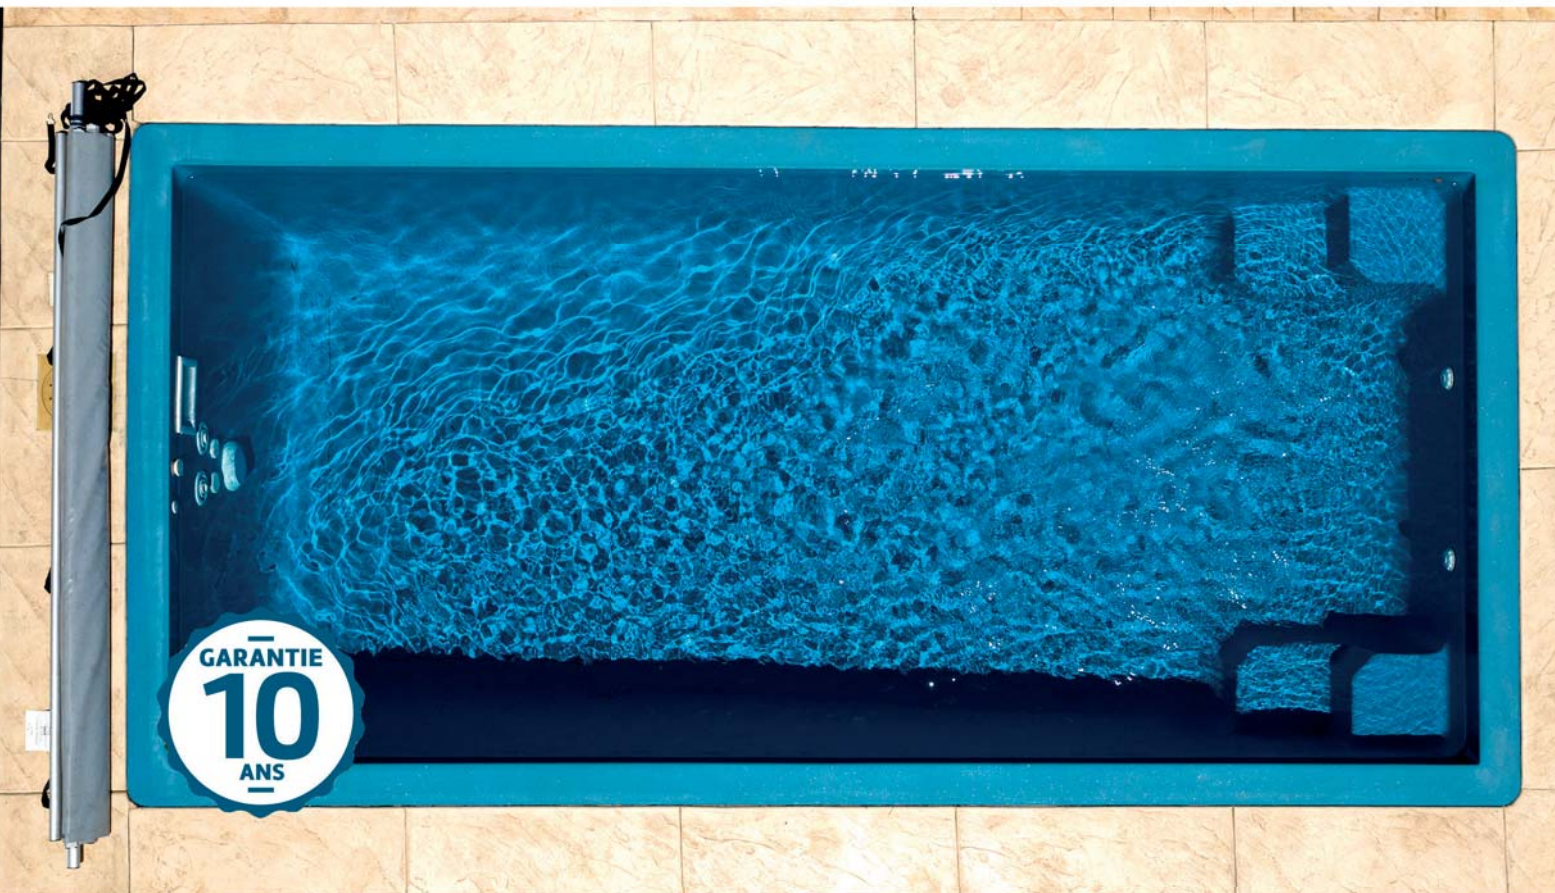

Piscine Rubis

Piscine au design moderne qui optimise la zone de bain, idéal pour jouer en famille.

Fournisseur : Nabridas
Origine : Maurice
GARANTIE : 10 ans

www.nabridas.mu

LES DIMENSIONS

5,50m x 2,70 m
Profondeur 0,90 m > 1,40m